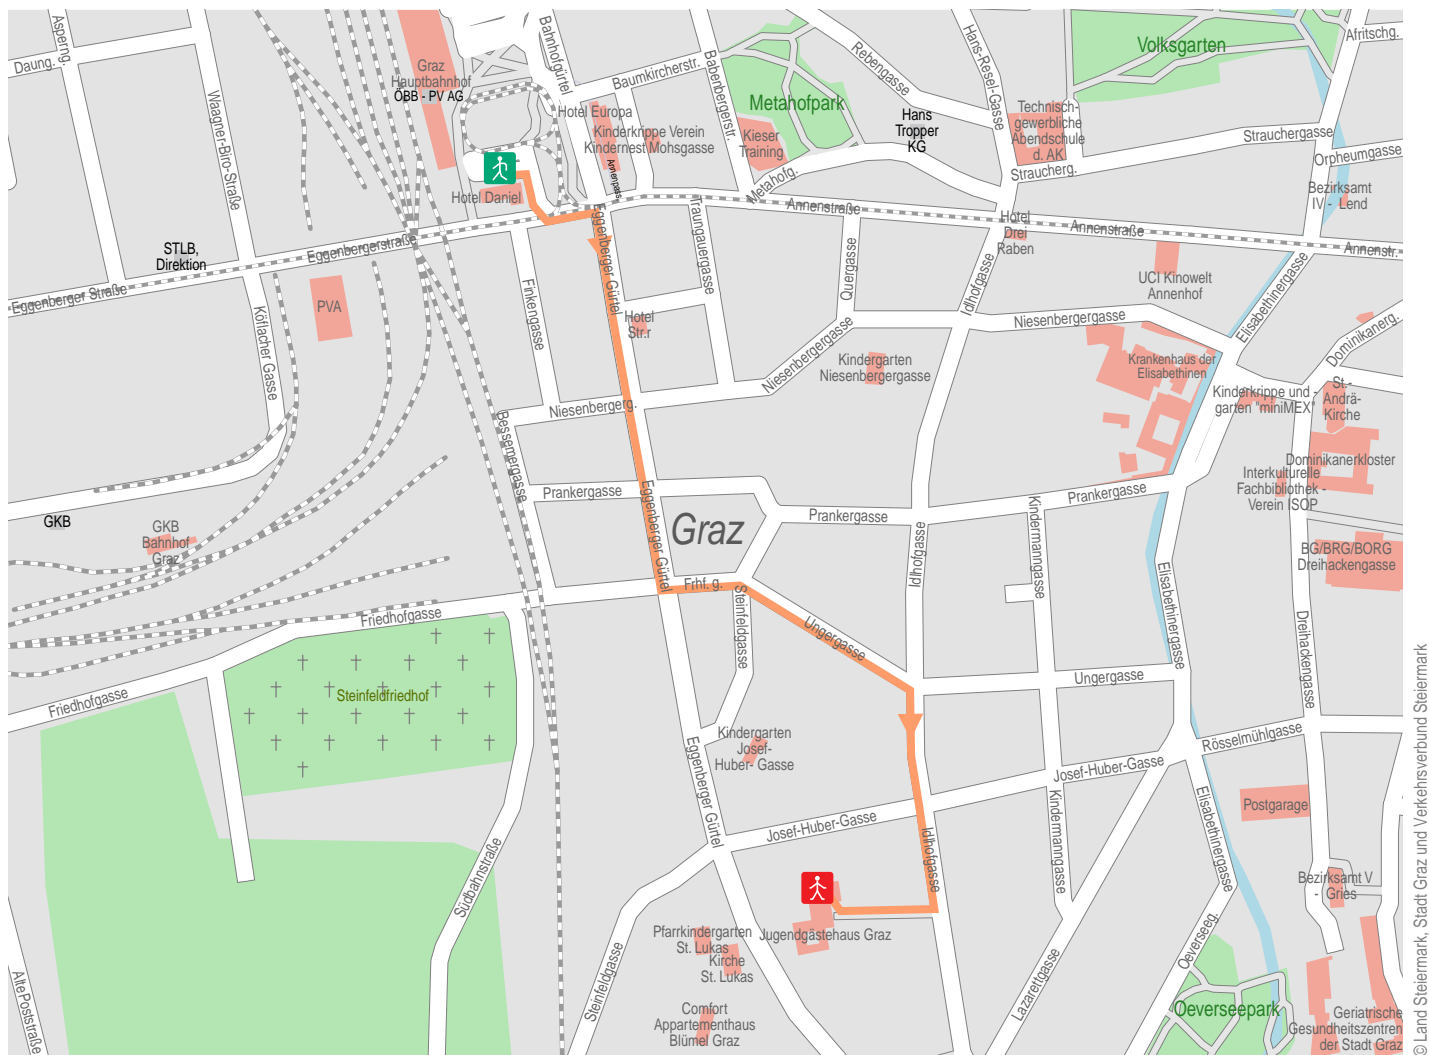

Weg von Graz Hauptbahnhof nach Graz Idlhofgasse 74.

— Fußweg
  Start Fußweg
  Ende Fußweg

1.	Start Graz Hauptbahnhof.		
2.		30 m	30 m
3.	↗ rechts	50 m	80 m
4.	↘ schräg links Europaplatz	50 m	130 m
5.	↗ rechts Eggenberger Gürtel	380 m	0.5 km
6.	↖ links Friedhofgasse	70 m	0.6 km
7.	↗ schräg rechts Ungergasse	200 m	0.8 km
8.	↗ schräg rechts Idlhofgasse	230 m	1.0 km
9.	↗ rechts	100 m	1.1 km
10.	Ankunft Graz Idlhofgasse 74.		